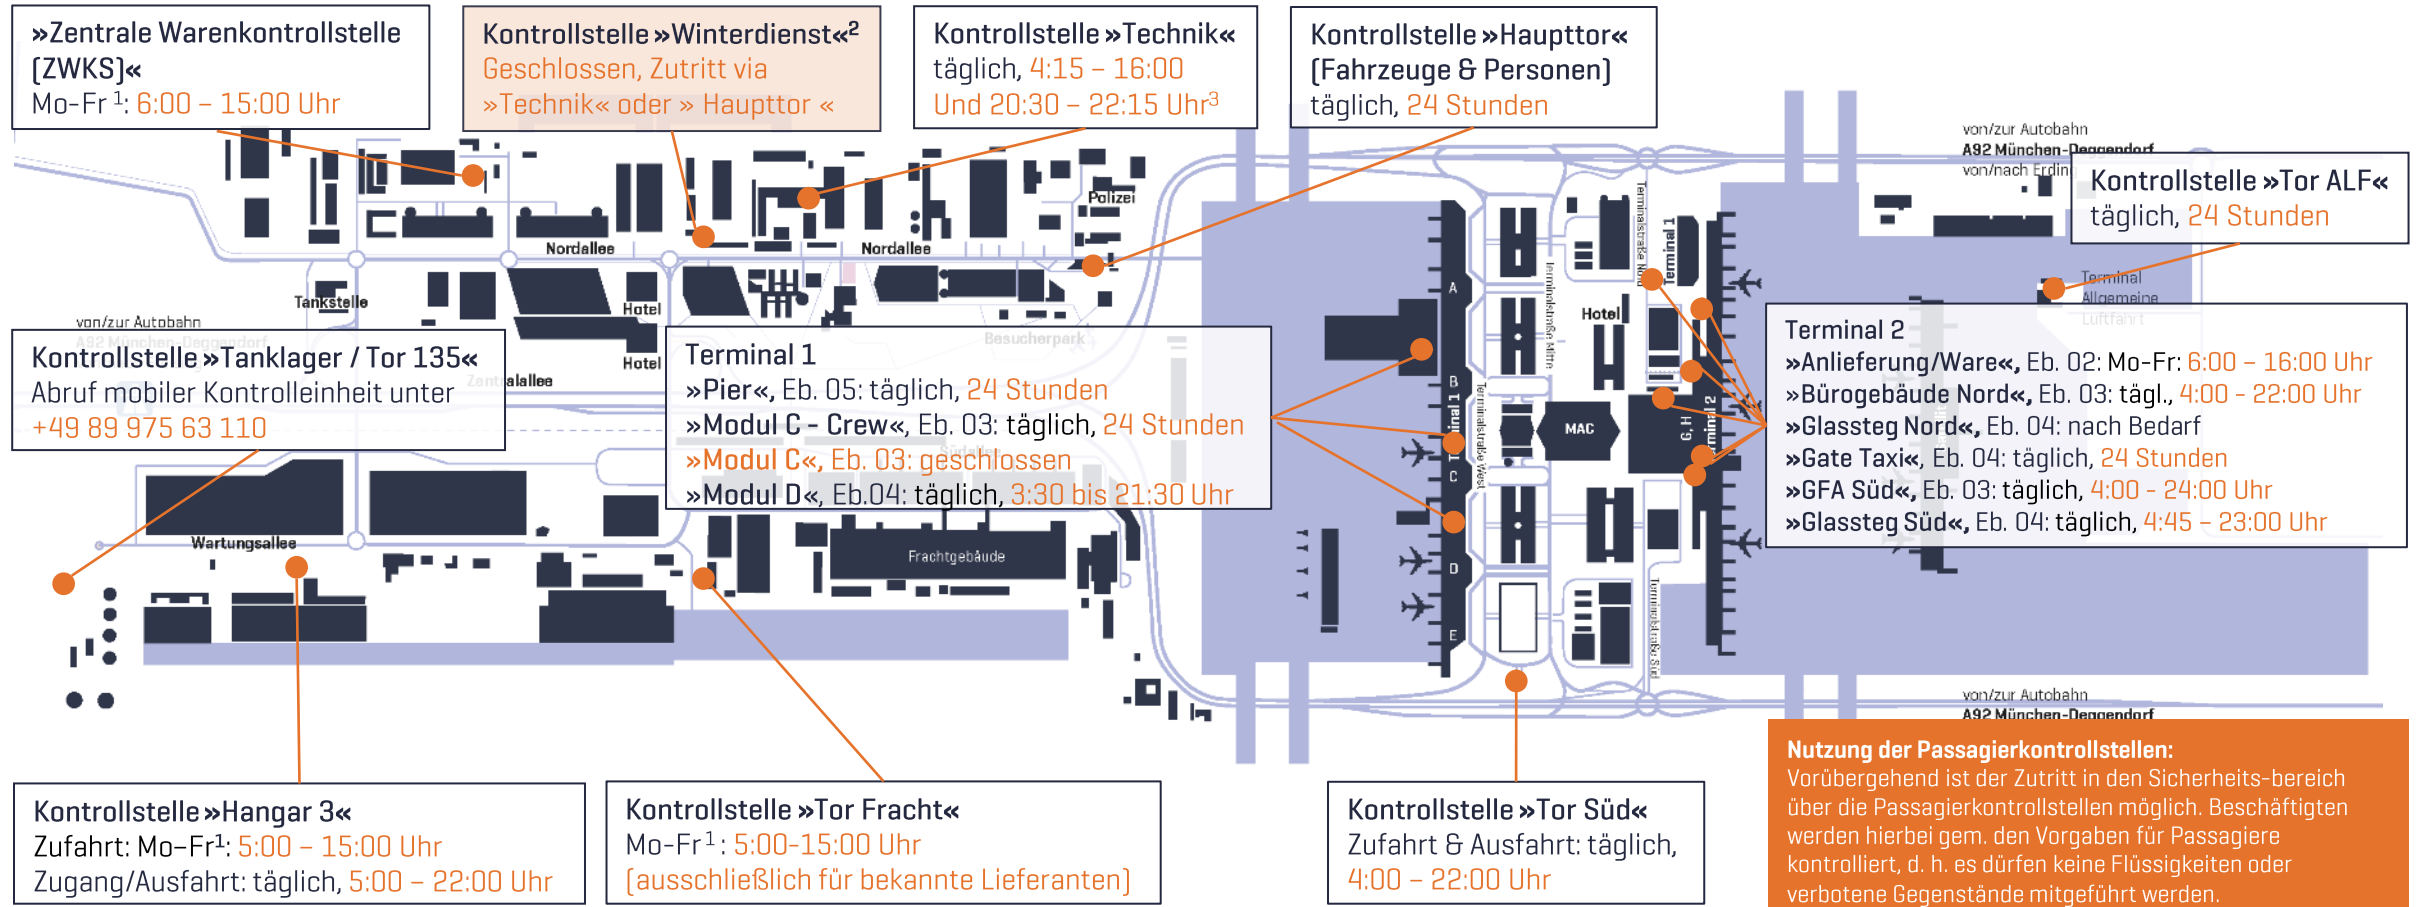

Standorte und aktuelle Öffnungszeiten der Beschäftigtenkontrollstellen

¹an Feiertagen geschlossen
²saisonabhängig geöffnete Kontrollstelle
³außerhalb der Öffnungszeiten eine mobile Kontrolleinheit via Tel.: 90575 anfordern