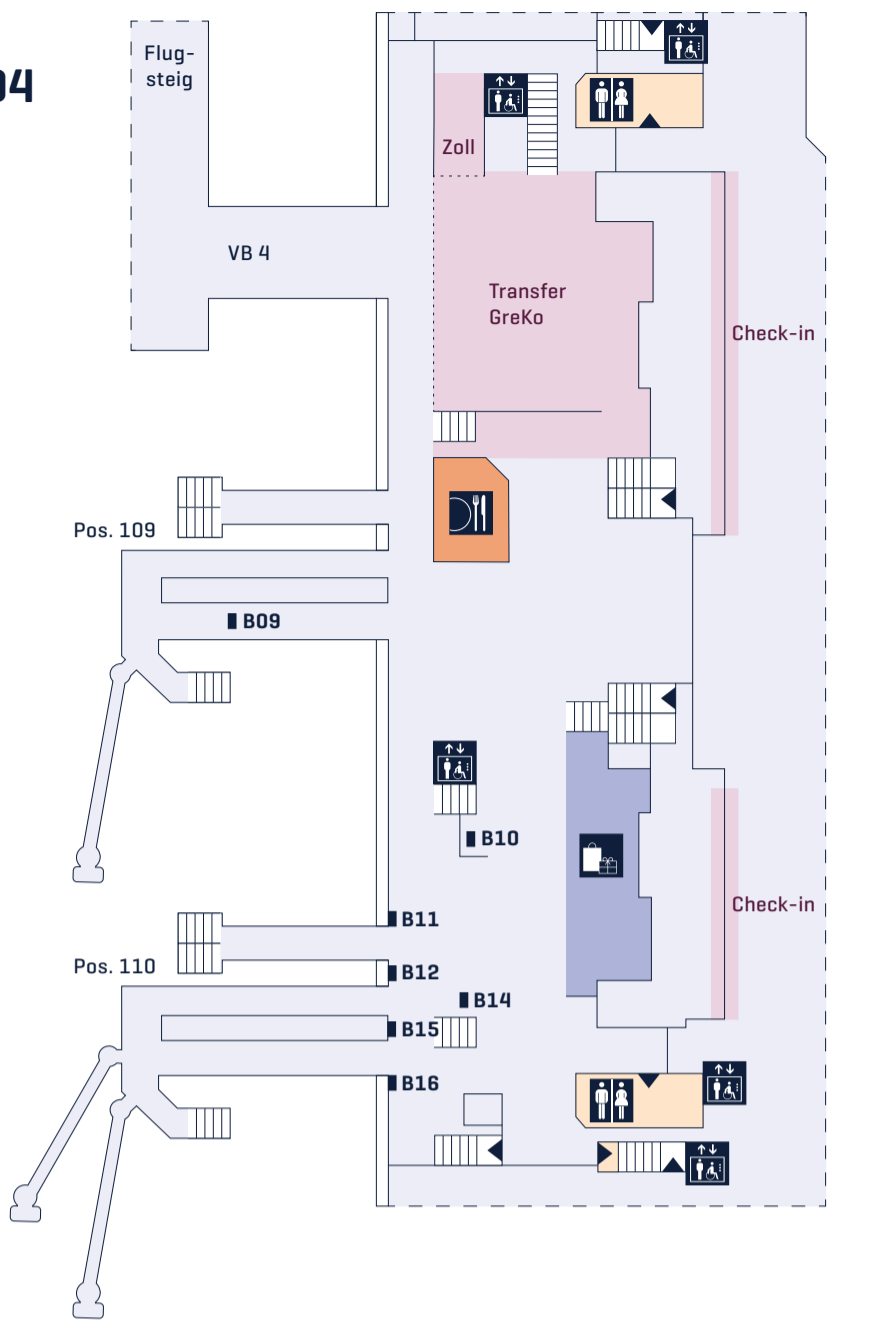

Transfer-GreKo Modul B, Ebene 04