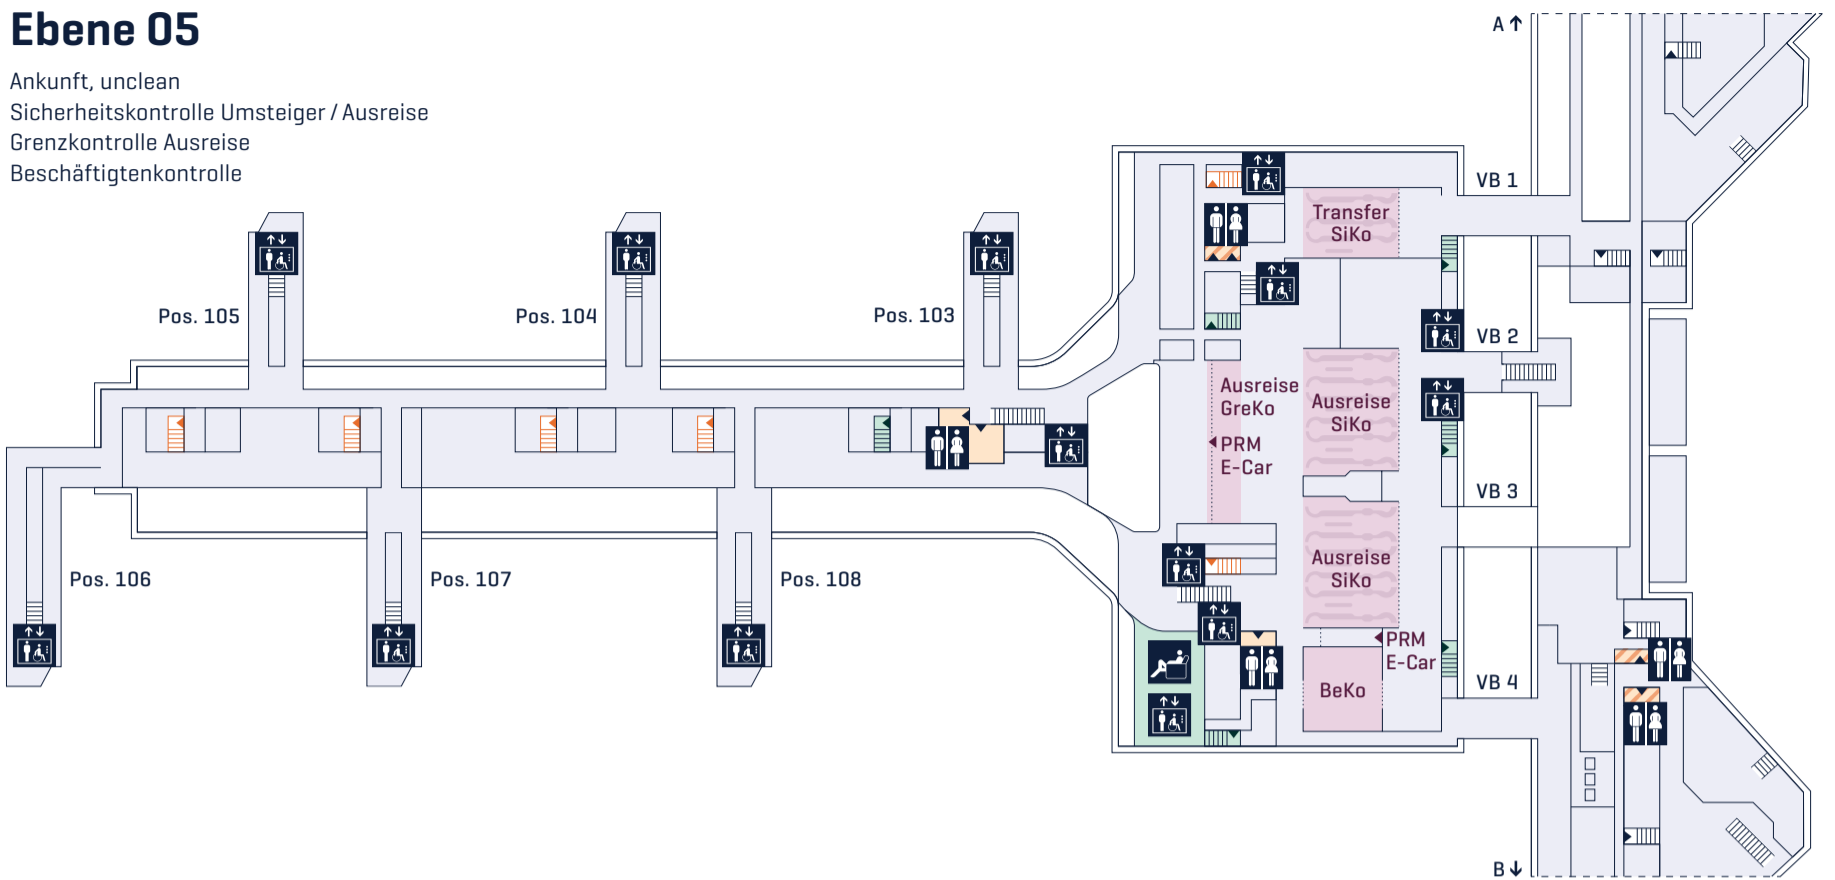

# Terminal 1 Erweiterung, Flugsteig

## Ebene 05

Ankunft, unclean  
Sicherheitskontrolle Umsteiger / Ausreise  
Grenzkontrolle Ausreise  
Beschäftigtenkontrolle

## Ebene 04

Ankunft/Abflug, Non-Schengen, clean  
Sonderkontrolle  
Gates A40-A51  
Retail  
Gastronomie  
Lounges

## Ebene 03

Grenzkontrolle Einreise  
Gepäckausgabe  
Remote Gates A60-A62, A64  
NSCH Crew Gate A63  
Busvorfahrten Ankunft  
Kantine