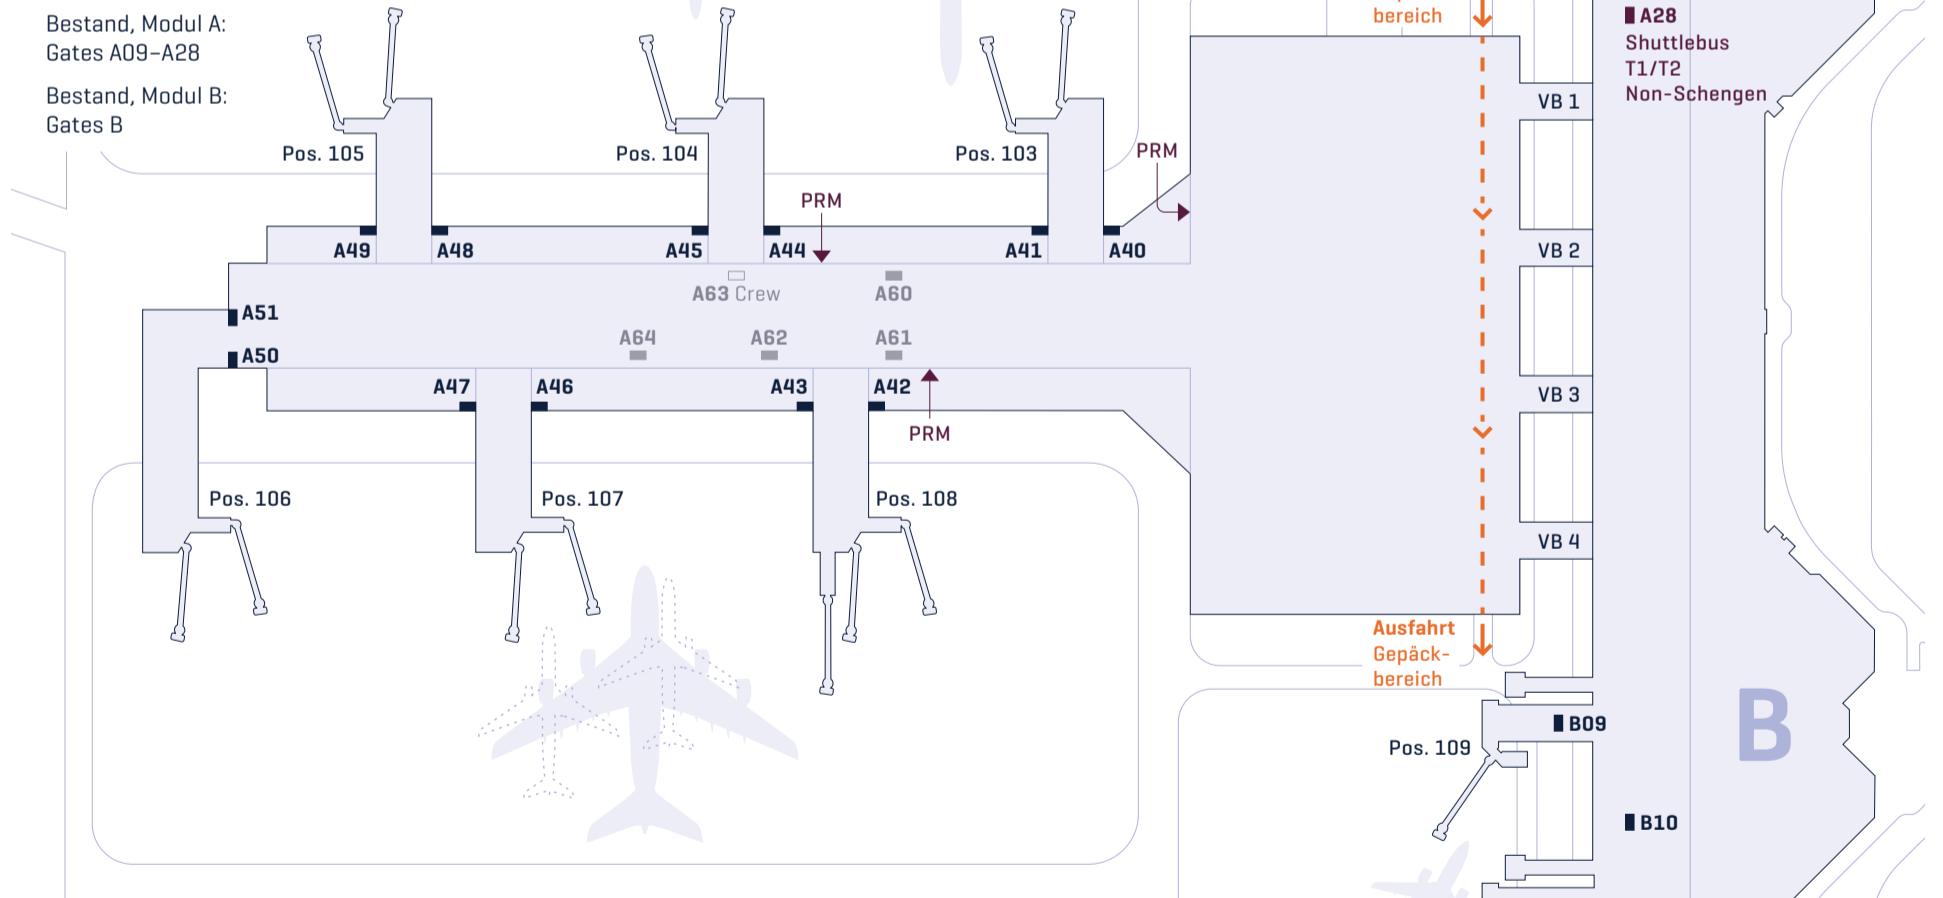

## Ebene 04

Ankunft/Abflug, Non-Schengen, clean  
Sonderkontrolle  
Gates A40-A51  
Retail  
Gastronomie  
Lounges

## Ebene 03

Grenzkontrolle Einreise  
Gepäckausgabe  
Remote Gates A60-A62, A64  
NSCH Crew Gate A63  
Busvorfahrten Ankunft  
Kantine

# Terminal 1 Erweiterung und Bestand Modul A und B

Terminal 1 Erweiterung:  
Gates A40–A51, Ebene 04  
Gates A60–A62, A64, Ebene 03  
NSCH Crew Gate A63, Ebene 03

Bestand, Modul A:  
Gates A09–A28

Bestand, Modul B:  
Gates B

## Legende

- Kontrollbereiche  
Control Areas
- Lifts
- Treppen / Fahrtreppen  
Stairs / Escalators
- Toiletten  
Toilets
- Retail
- Gastronomie  
Restaurants
- Zugänge  
Entrances