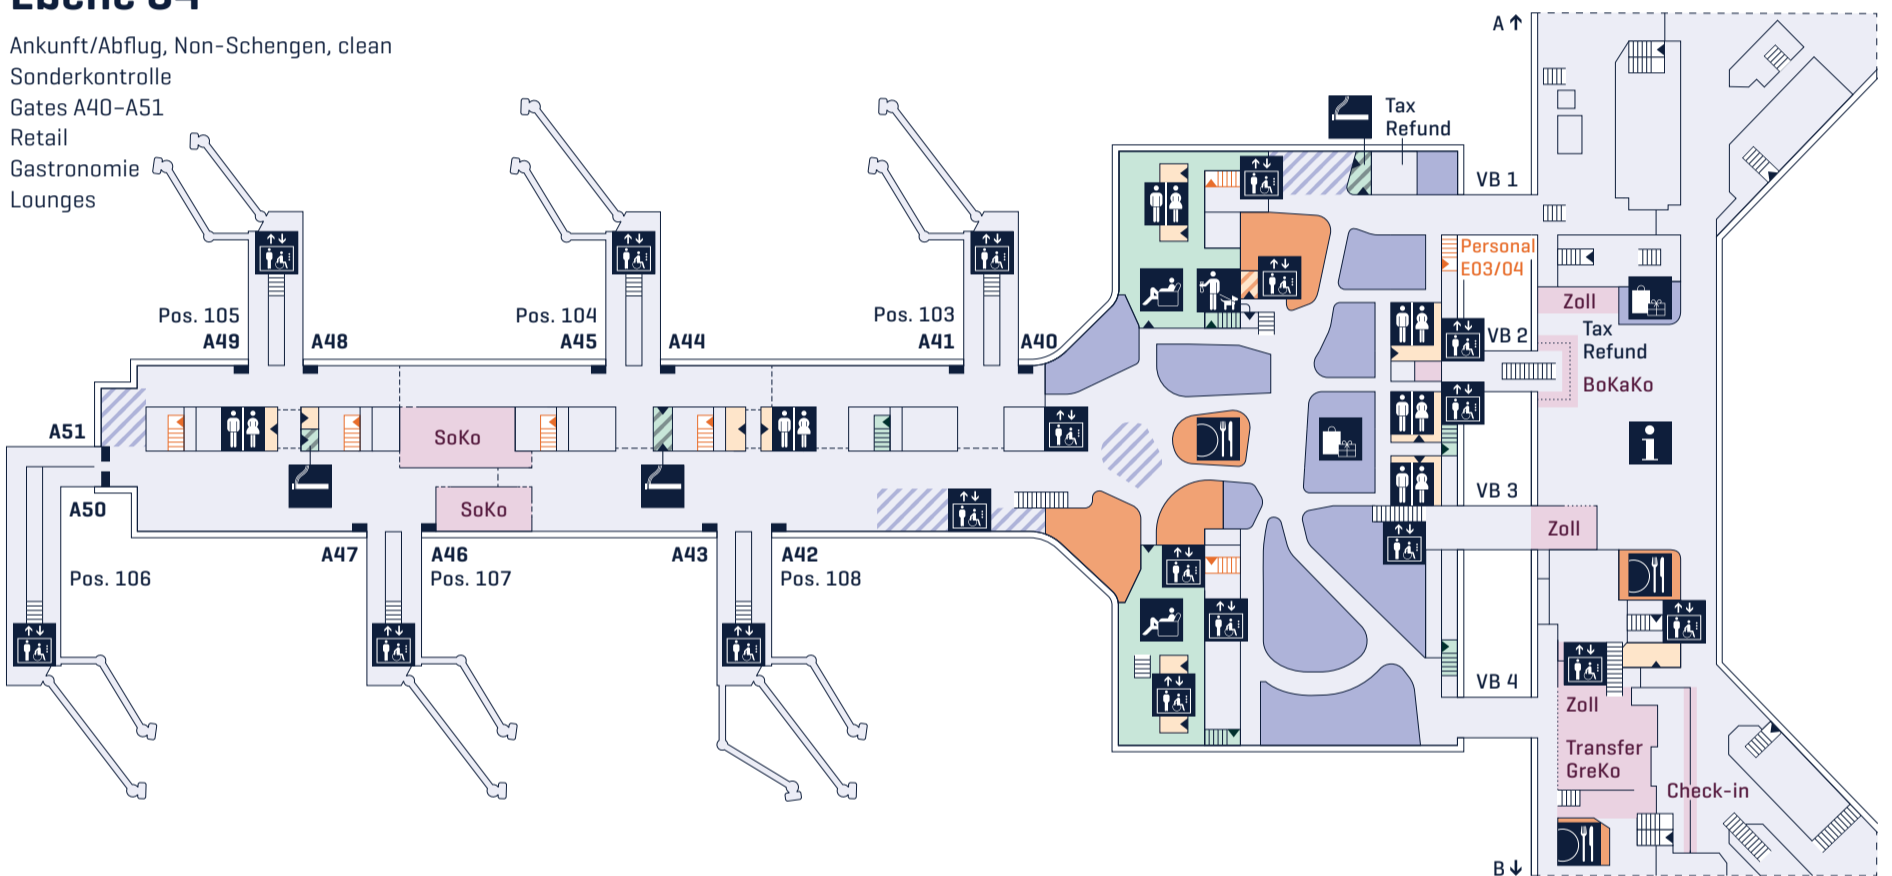

# Terminal 1 Erweiterung, Flugsteig

## Ebene 05

Ankunft, unclean  
Sicherheitskontrolle Umsteiger / Ausreise  
Grenzkontrolle Ausreise  
Beschäftigtenkontrolle

## Ebene 04

Ankunft/Abflug, Non-Schengen, clean  
Sonderkontrolle  
Gates A40-A51  
Retail  
Gastronomie  
Lounges

## Ebene 03

Grenzkontrolle Einreise  
Gepäckausgabe  
Remote Gates A60-A62, A64  
NSCH Crew Gate A63  
Busvorfahrten Ankunft  
Kantine