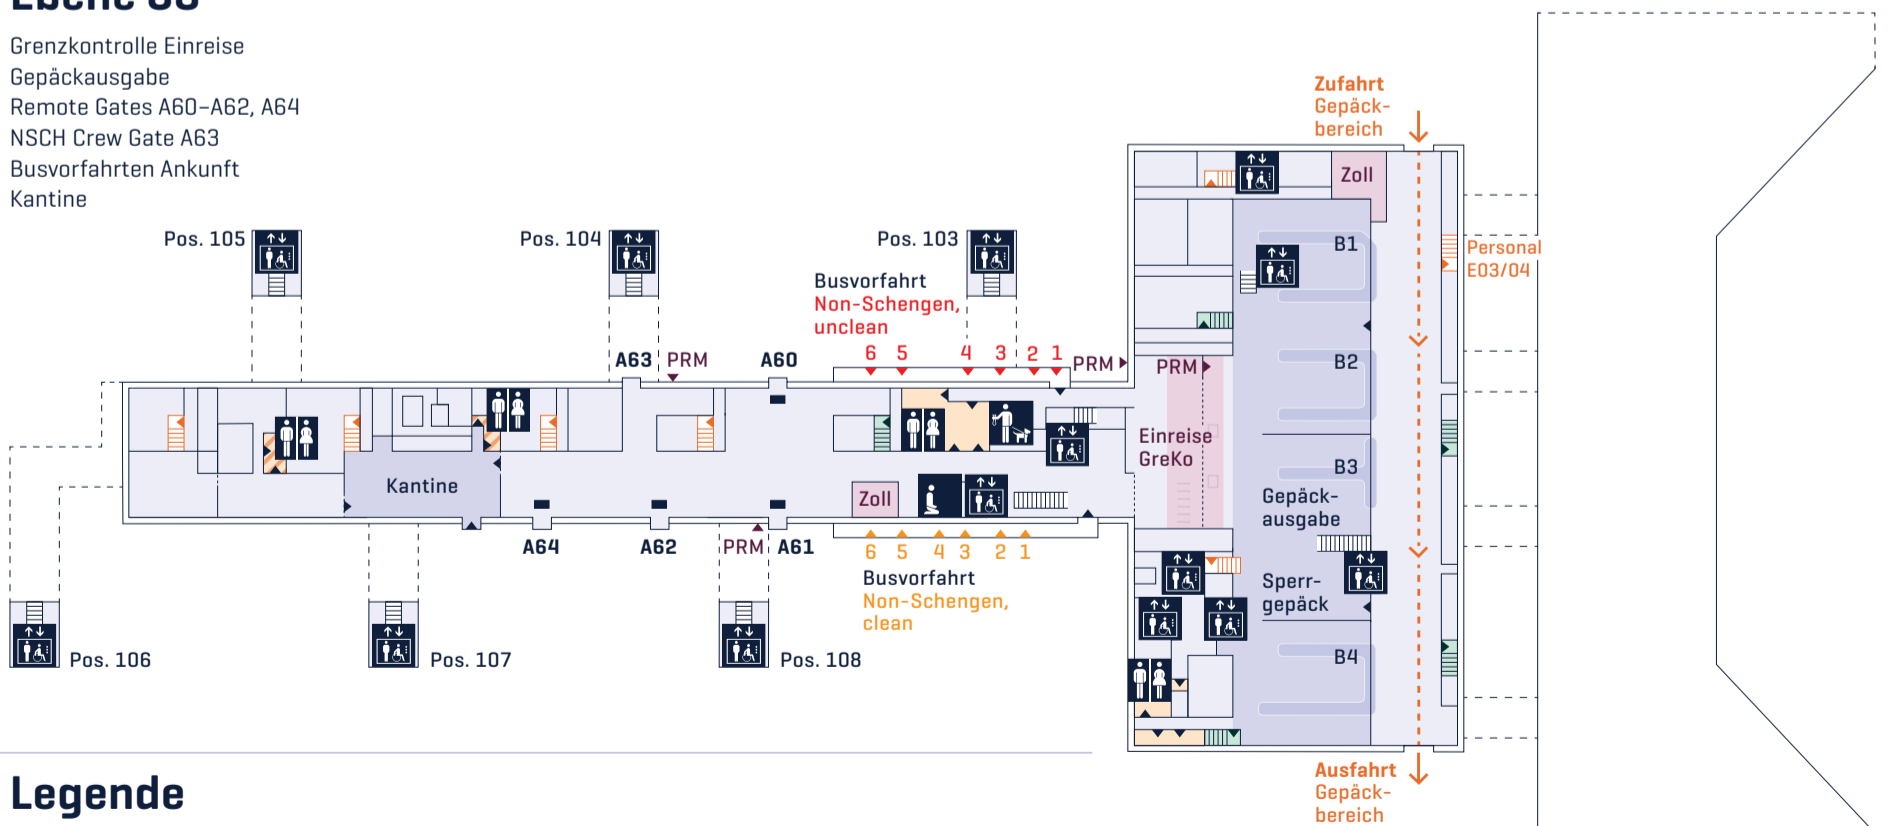

# Terminal 1 Erweiterung, Flugsteig

## Ebene 05

Ankunft, unclean  
Sicherheitskontrolle Umsteiger / Ausreise  
Grenzkontrolle Ausreise  
Beschäftigtenkontrolle

## Ebene 04

Ankunft/Abflug, Non-Schengen, clean  
Sonderkontrolle  
Gates A40-A51  
Retail  
Gastronomie  
Lounges

## Ebene 03

Grenzkontrolle Einreise  
Gepäckausgabe  
Remote Gates A60-A62, A64  
NSCH Crew Gate A63  
Busvorfahrten Ankunft  
Kantine