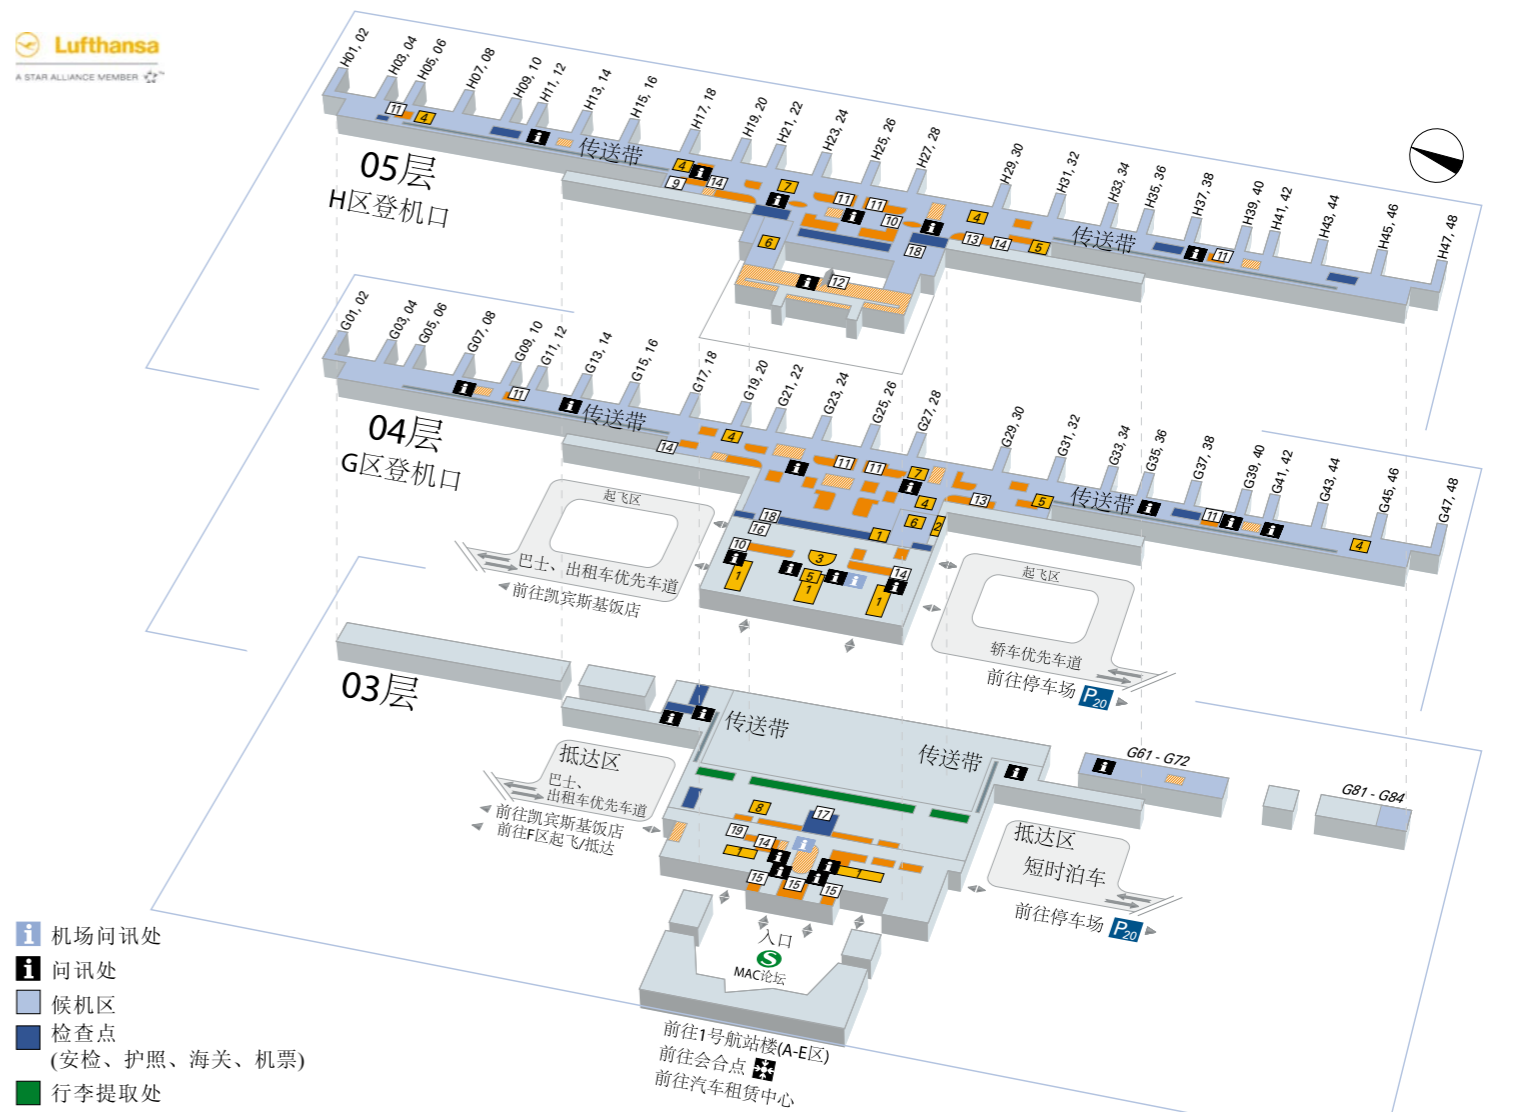

- i 总问讯处
- i 问讯处
- 候机区
- 办理登机手续
- 检查点  
(安检、护照、海关、机票)
- 行李提取处
- 售票窗口
- 购物
- 餐饮
- 会合点/Treffpunkt咖啡馆
- 行李寄存服务中心
- 失物招领处
- 航站楼服务处
- 停车管理中心
- 贵宾室
- 免税/旅游特惠店
- 海关/输出
- 增值税返还处/退税处
- 医疗中心
- 银行
- 旅行用品市场
- 邮局
- 药店
- 宗教服务处
- 新闻中心
- 小教堂
- 汽车租赁中心
- 入口/出口

1号航站楼	中央区(Z)
<b>03层</b> 带传送带的地下层, 连接1号航站楼、中央区、慕尼黑机场中心(MAC)和停车区。	<b>02层</b> 地下轻轨站
<b>04层</b> 办理登机手续、所有航班的起飞与抵达, 该层与路面齐平。	<b>03层</b> 办理登机手续、服务与购物区
<b>05层</b> 转机层	<b>04层</b> 宗教服务/小教堂

- i 机场问讯处
- i 问讯处
- 候机区
- 检查点  
(安检、护照、海关、机票)
- 行李提取处
- 购物
- 餐饮
- 办理登机手续
- 汉莎头等舱办理登机手续
- 汉莎售票处
- 汉莎服务中心
- 汉莎照料服务
- 汉莎贵宾室
- 汉莎头等舱贵宾室
- 汉莎行李查询处
- 默祷室
- 增值税返还处/退税处
- 免税/旅游特惠店
- 观览平台入口
- 药店
- 银行

- 9 默祷室
- 10 增值税返还处/退税处
- 11 免税/旅游特惠店
- 12 观览平台入口
- 13 药店
- 14 银行
- 15 旅行用品市场
- 16 联邦警察局服务处
- 17 海关/输入/管理
- 18 海关/输出
- 19 服务中心, 行李寄存处
- 入口/出口

2号航站楼
<b>03层</b> 抵达区: 行李提取处和办理登机手续窗口
<b>04层</b> 中央大厅: 售票和办理登机手续窗口、起飞区
<b>05层</b> 起飞区